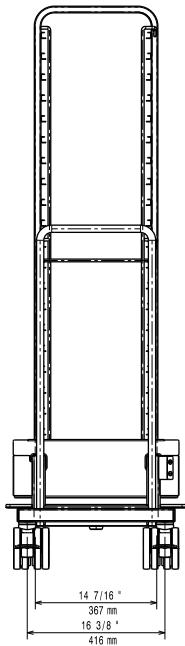

Dodaci za kuhanje
Kolica sa nosačem polica

STAVKA #:

MODEL #

NAZIV #

SIS #

AIA #

922753 (TRRA201163C)

Klizna kolica s nosačem
polica, 20 GN 1/1, razmak 63
mm

922754 (TRRA161180C)

Klizna kolica s nosačem
polica, 16 GN 1/1, razmak 80
mm

Glavne značajke

- Made of stainless steel AISI 304.
- Includes: removable handle, base with drain, rear wheels, two with brakes.

Opcijska dodatna oprema

- Komplet za postizanje kompatibilnosti pećnica 20 GN AOS/EasyLine s kliznim kolicima SkyLine/Magistar PNC 922771

ODOBRENJE: _____

Prednja/e

Bočna/o

Gornja/e

Kapacitet:

Capacity 1/1-40 GN containers

16 stuks

Ključne informacije:

Vanjske dimenzije, širina: 544 mm

Vanjske dimenzije, dubina: 867 mm

Vanjske dimenzije, visina: 1700 mm

Neto težina:

922753 (TRRA201163C)

46 kg