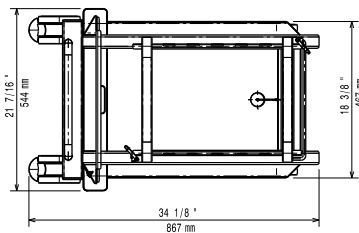

Gornja/e

Kapacitet:

Capacity 1/1-40 GN containers

922753 (TRRA201163C)

ISO 9001; ISO 14001 stuks

922754 (TRRA161180C)

16 stuks

Capacity 1/1-65 GN containers

922753 (TRRA201163C)

ISO 9001; ISO 14001 stuks

922754 (TRRA161180C)

16 stuks

Ključne informacije:

Vanjske dimenzije, širina: 544 mm

Vanjske dimenzije, dubina: 867 mm

Vanjske dimenzije, visina: 1700 mm

Neto težina:

922753 (TRRA201163C)

46 kg

922754 (TRRA161180C)

44 kg