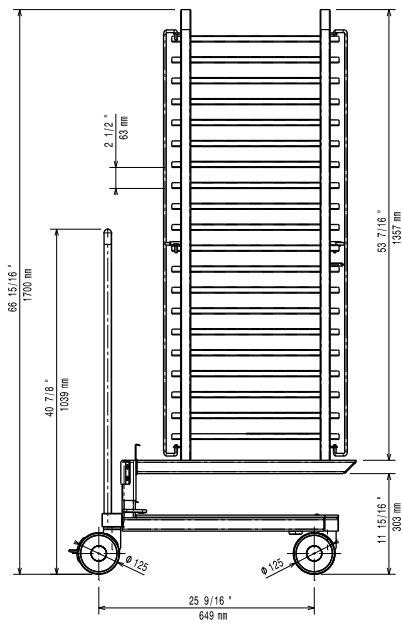

Prednja/e

Bočna/o